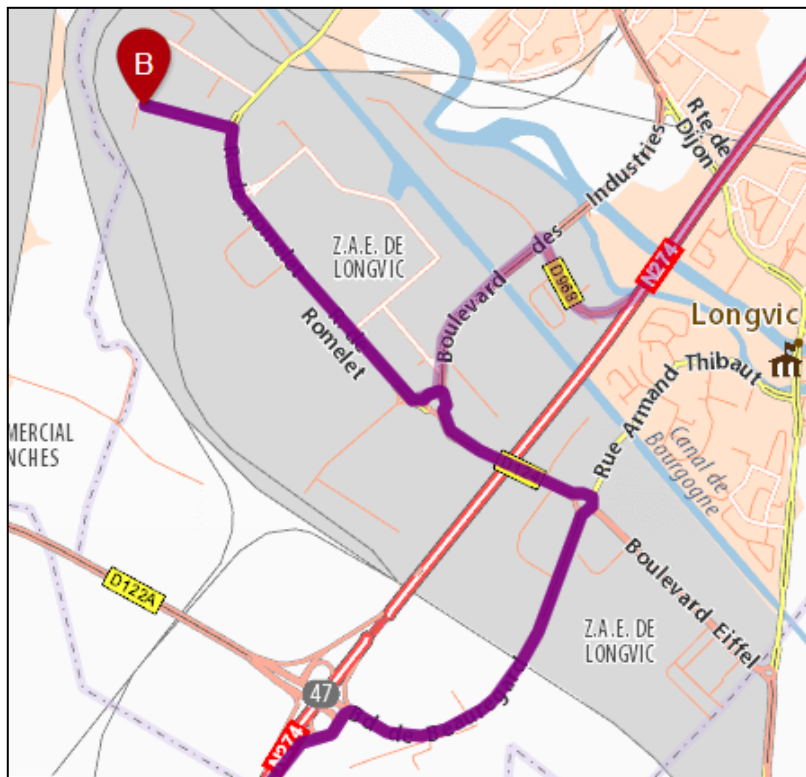

## EN PROVENANCE DE LYON

Depuis l'A311, terminal de Dijon.

Sérer la voix de droite direction « Chenove ».

Au rond point prendre à droite sur le Boulevard de Beauregard.

Au rond point suivant prendre à gauche.

Au rond point suivant prendre à nouveau à gauche.

Continuer tout droit jusqu'à apercevoir notre panneau publicitaire.

Tourner à gauche dans « chemin de la Noue »

Nous sommes situé au bout de la rue, un panneau vous signale l'entrée du parking.

Terminal autoroute A311